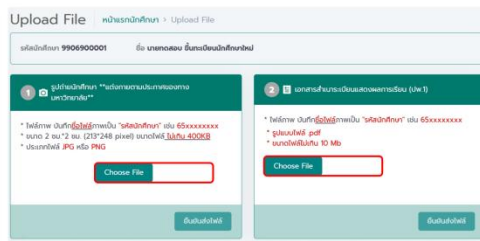

หมายเหตุ : กรณีที่ไม่สามารถปฏิบัติตามขั้นตอนดังกล่าวข้างต้นได้ให้ติดต่อกองบริหารงานวิชาการ ก่อนวันชำระเงินค่าขึ้นทะเบียนนักศึกษาใหม่วันสุดท้าย ภายในวันและเวลาราชการ

การอัปโหลดรูปถ่ายและเอกสาร

ลงชื่อเข้าสู่ระบบบริการการศึกษาที่เว็บไซต์ <https://reg.su.ac.th> เลือกเมนู **ข้อมูลส่วนตัว** เพื่ออัปโหลดรูปถ่ายและเอกสาร ดังภาพ

การอัปโหลดเอกสาร

ผู้มีสิทธิ์เข้าศึกษาสามารถอัปโหลดเอกสารรายงานตัวได้ผ่านระบบบริการการศึกษาที่เมนู **Upload File** โดยระบบจะแสดงข้อมูลรูปนักศึกษา และเอกสารที่ต้องอัปโหลด โดยเอกสารที่ต้องอัปโหลดจะเป็นเอกสารที่มีผลต่อการรายงานตัวเข้าศึกษา หากเอกสารดังกล่าวไม่ผ่านการตรวจสอบผู้มีสิทธิ์เข้าศึกษาจะถือว่าขาดคุณสมบัติ ขั้นตอนในการอัปโหลดเอกสารดำเนินการ ดังนี้

1) เลือก Upload File

2) ทำการ Upload File โดยเลือก

Choose File

****ก่อนอัปโหลดไฟล์เอกสาร โปรดตรวจสอบความเรียบร้อยของไฟล์เอกสารอีกครั้ง****

3) หลังจากเลือกไฟล์เอกสาร คลิก ยืนยันส่งไฟล์ เพื่ออัปโหลดไฟล์เอกสารเข้าระบบ เมื่ออัปโหลดไฟล์เรียบร้อยแล้วจะปรากฏ รอดตรวจสอบ